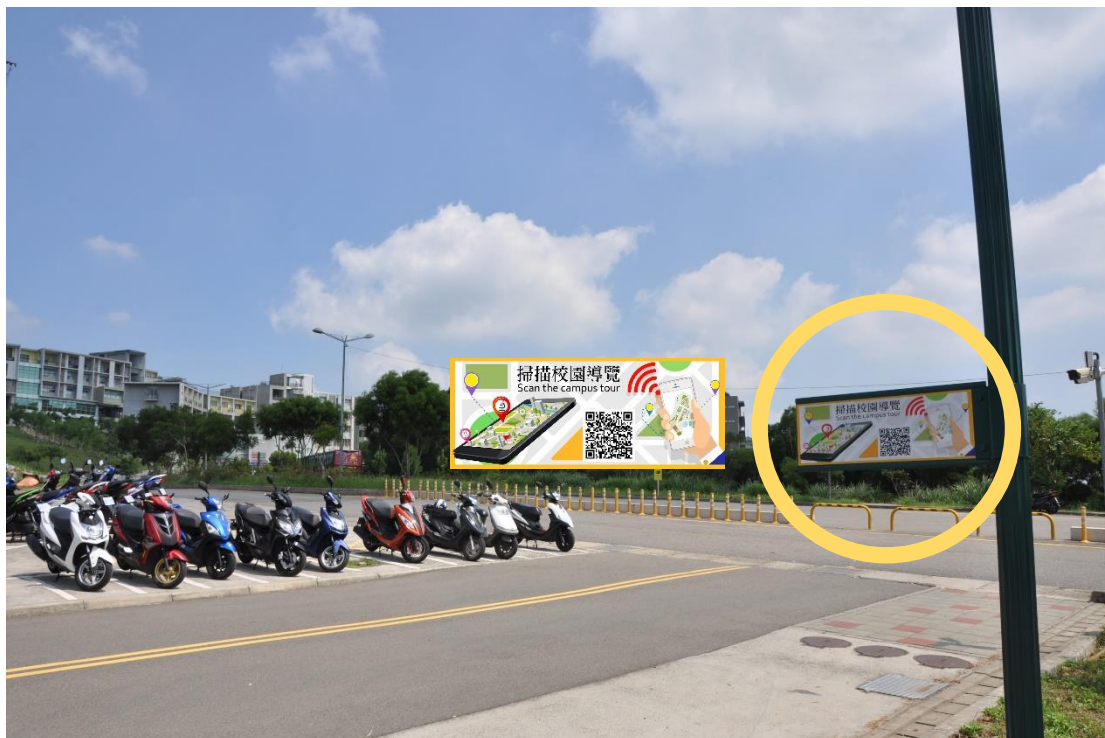

掃 QR CODE 逛校園，請多利用。

QR CODE 設置點

掃  
逛聯大校園  
位置圖

- 1 北大門
- 2 人社、客家學院
- 3 教務處、學務處、共教會
- 4 理工1
- 5 理工2
- 6 資訊處、總務處
- 7 電資學院
- 8 圖書館、行政中心
- 9 學生餐廳
- 10 男五舍
- 11 大學湖

掃 QR code 逛校園 1:北大門

掃 QR code 逛校園 2:人社、客家學院等入口

掃 QR code 逛校園 3: 教務處、學務處、便利商店、體商能中心等入口

掃 QR code 逛校園 4: 理工 1

掃 QR code 逛校園 5:理工 2

掃 QR code 逛校園 6:資訊處、總務處入口

掃 QR code 逛校園 7:電資學院入口

掃 QR code 逛校園 8:圖書館、行政中心

掃 QR code 逛校園 9:學生餐廳

掃 QR code 逛校園 10:男五舍

掃 QR code 逛校園:大學湖