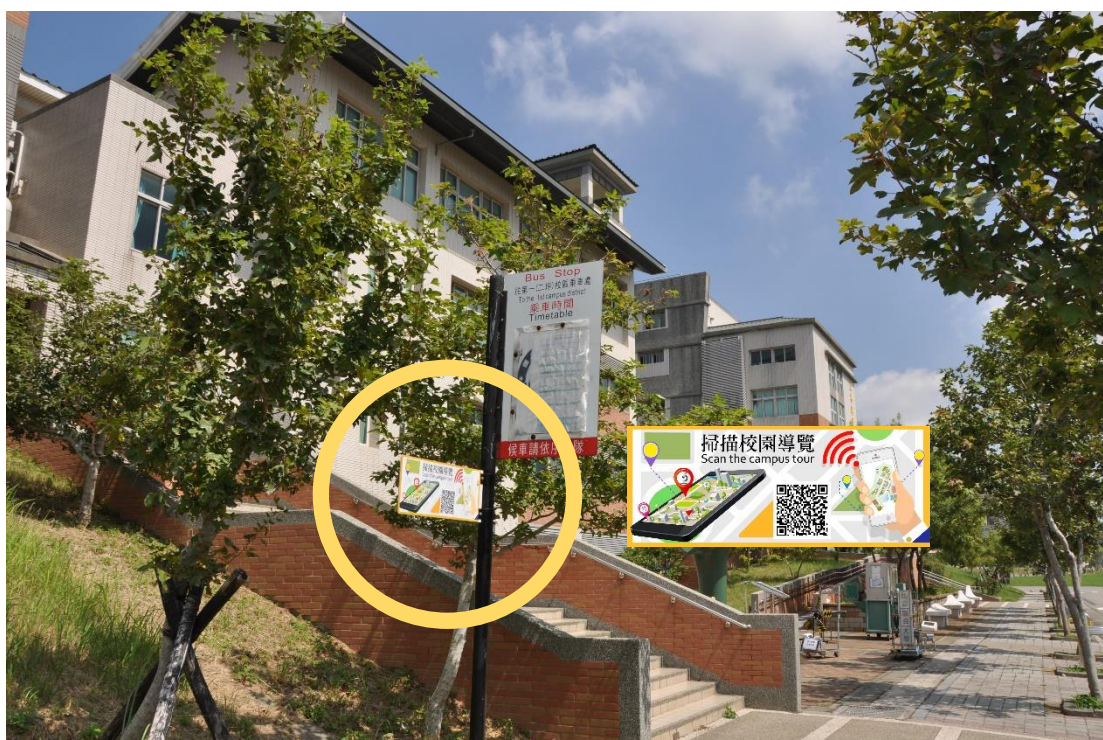

掃 QR CODE 逛校園，請多利用。

QR CODE 設置點

掃  
逛聯大校園  
位置圖

- 1 北大門
- 2 人社、客家學院
- 3 教務處、學務處、共教會
- 4 理工1
- 5 理工2
- 6 資訊處、總務處
- 7 電資學院
- 8 圖書館、行政中心
- 9 學生餐廳
- 10 男五舍
- 11 大學湖

掃 QR code 逛校園 1:北大門

掃 QR code 逛校園 2:人社、客家學院等入口

掃 QR code 逛校園 3: 教務處、學務處、便利商店、體商能中心等入口

掃 QR code 逛校園 4: 理工 1

掃 QR code 逛校園 5:理工 2

掃 QR code 逛校園 6:資訊處、總務處入口

掃 QR code 逛校園 7:電資學院入口

掃 QR code 逛校園 8:圖書館、行政中心

掃 QR code 逛校園 9:學生餐廳

掃 QR code 逛校園 10:男五舍

掃 QR code 逛校園:大學湖